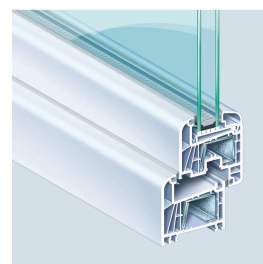

### LOS REFUERZOS [4]

De acero galvanizado, con la inercia necesaria para reforzar la rigidez de los perfiles y garantizar su buen funcionamiento.

### LAS JUNTAS [5]

Dos juntas de cierre entre hoja y marco que proporcionan estanqueidad a la ventana. Fabricadas de un material especial para aguantar grandes esfuerzos.

## Sistema de perfiles

Existen dos tipos de hojas: la retranqueada (70 mm) y la semienrasada (82 mm).

Además permite la fabricación de diversas formas de apertura y se adapta a cualquier estilo decorativo.

Hoja retranqueada 70 mm