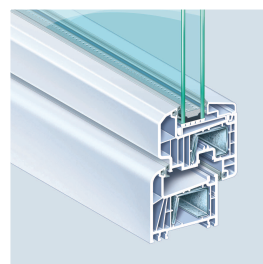

### LAS JUNTAS [5]

Dos juntas de cierre entre hoja y marco que proporcionan estanqueidad a la ventana. Fabricadas de un material especial para aguantar grandes esfuerzos.

## Sistema de perfiles

Existen dos tipos de hojas: la retranqueada (70 mm) y la semienrasada (82 mm).

Además permite la fabricación de diversas formas de apertura y se adapta a cualquier estilo decorativo.

Hoja retranqueada 70 mm